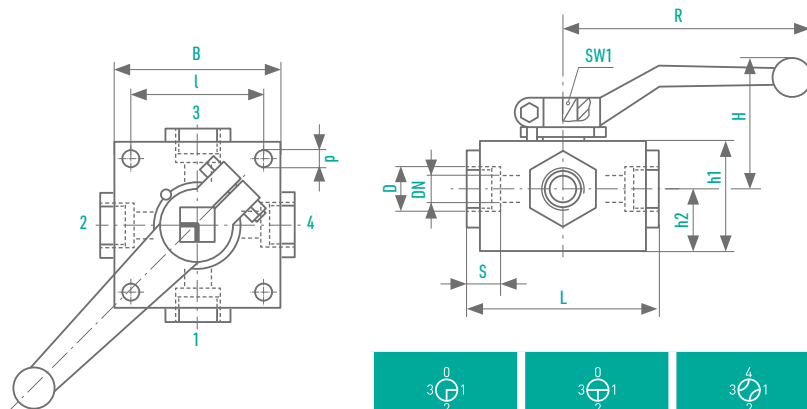

INFORMATION

4-Way-Ball Valve with threaded ports

/// Construction with Zero-Position

/// The lever is included

OPTIONS

/// Special designs on request

Anschluss	DN [mm]	OD Pipe [mm]	Polyamid		D [mm]	i [mm]	L [mm]	B [mm]	l [mm]	h1 [mm]	h2 [mm]	D [mm]	H [mm]	R [mm]	SW1 [mm]	Wght [mm]	Order No. VHG L		Order No. VHG T		Order No. VHG X	
			PTFE														Type 1	Type 2	Type 1	Type 2	Type 1	Type 2
2 For compression fitting, light series, DIN 2353	4	6	250*	250	M 12 x 1,5	10	102	70	55	47,5	26	6,5	73	205	16	2,0	0231837	0231957	0231796	0231918	0231878	0231996
	6	8	250*	250	M 14 x 1,5	10	102	70	55	47,5	26	6,5	73	205	16	2,0	0231838	0231958	0231797	0231919	0231879	0231997
	8	10	250*	200	M 16 x 1,5	11	114	80	65	53	30	6,5	75	205	16	3,0	0231839	0231959	0231798	0231920	0231880	0231998
	10	12	250*	200	M 18 x 1,5	11	114	80	65	53	30	6,5	75	205	16	3,0	0231840	0231960	0231799	0231921	0231881	0231999
	12	15	250*	160	M 22 x 1,5	12	136	100	80	60	35	9	80	205	16	4,5	0231841	0231961	0231800	0231922	0231882	0232000
	16	18	160*	160	M 26 x 1,5	12	136	100	80	60	35	9	80	205	16	4,5	0231842	0231962	0231801	0231923	0231883	0232001
	20	22	160*	100	M 30 x 2	14	149	110	85	72	42,5	9	85	300	16	7,0	0231843	0231963	0231802	0231924	0231884	0232002
	25	28	100	63	M 36 x 2	14	170	130	105	85	47,5	11	95	350	22	8,0	0231844	0231964	0231803	0231925	0231885	0232003
	32	35	80	63	M 45 x 2	16	198	150	115	95	52,5	11	100	350	22	10,5	0231845	0231965	0231804	0231926	0231886	0232004
	40	42	63	63	M 52 x 2	16	238	190	150	110	57,5	14,5	110	350	22	20,0	0231846	0231966	0231805	0231927	0231887	0232005
3 For compression fitting, heavy series, DIN 2353	4	8	400	250	M 16 x 1,5	12	106	70	55	47,5	26	6,5	73	205	16	2,0	0231847	0231967	0231806	0231928	0231888	0232006
	6	10	400	250	M 18 x 1,5	12	106	70	55	47,5	26	6,5	73	205	16	2,0	0231848	0231968	0231807	0231929	0231889	0232007
	8	12	315	200	M 20 x 1,5	12	116	80	65	53	30	6,5	75	205	16	3,0	0231849	0231969	0231808	0231930	0231890	0232008
	10	14	315	200	M 22 x 1,5	14	120	80	65	53	30	6,5	75	205	16	3,0	0231850	0231970	0231809	0231931	0231891	0232009
	12	16	250	160	M 24 x 1,5	14	140	100	80	60	35	9	80	205	16	4,5	0231851	0231971	0231810	0231932	0231892	0232010
	16	20	200	160	M 30 x 2	16	144	100	80	60	35	9	80	205	16	4,5	0231852	0231972	0231811	0231933	0231893	0232011
	20	25	200	100	M 36 x 2	18	157	110	85	72	42,5	9	85	300	16	7,0	0231853	0231973	0231812	0231934	0231894	0232012
	25	30	100	63	M 42 x 2	20	182	130	105	85	47,5	11	95	350	22	8,0	0231854	0231974	0231813	0231935	0231895	0232013
32	38	80	63	M 52 x 2	22	210	150	115	95	52,5	11	100	350	22	10,5	0231855	0231975	0231814	0231936	0231896	0232014	
7 BSP female thread DIN ISO 228/1	3	-	400	-	G 1/8	11	55	45	35	32	18	5,5	45	90	8	0,8	0231856	/	0231815	/	0231897	/
	4	-	400	250	G 1/8	12,5	82	70	55	47,5	26	6,5	73	205	16	2,0	0231857	0231976	0231816	0231937	0231898	0232015
	6	-	400	250	G 1/4	12,5	82	70	55	47,5	26	6,5	73	205	16	2,0	0231858	0231977	0231817	0231938	0231899	0232016
	8	-	315	200	G 3/8	12,5	92	80	65	53	30	6,5	75	205	16	3,0	0231859	0231978	0231818	0231939	0231900	0232017
	10	-	315	200	G 3/8	12,5	92	80	65	53	30	6,5	75	205	16	3,0	0231860	0231979	0231819	0231940	0231901	0232018
	12	-	250	160	G 1/2	15	113	100	80	60	35	9	80	205	16	4,5	0231861	0231980	0231820	0231941	0231902	0232019
	16	-	200	160	G 1/2	15	113	100	80	60	35	9	80	205	16	4,5	0231862	0231981	0231821	0231942	0231903	0232020
	20	-	200	100	G 3/4	18	129	110	85	72	42,5	9	85	300	16	7,0	0231863	0231982	0231822	0231943	0231904	0232021
	25	-	100	63	G 1	19	151	130	105	85	47,5	11	95	350	22	8,0	0231864	0231983	0231823	0231944	0231905	0232022
	32	-	80	63	G 1 1/4	20	172	150	115	95	52,5	11	100	350	22	10,5	0231865	0231984	0231824	0231945	0231906	0232023
40	-	63	63	G 1 1/2	23	206	190	150	110	57,5	14,5	110	350	22	20,0	0231866	0231985	0231825	0231946	0231907	0232024	